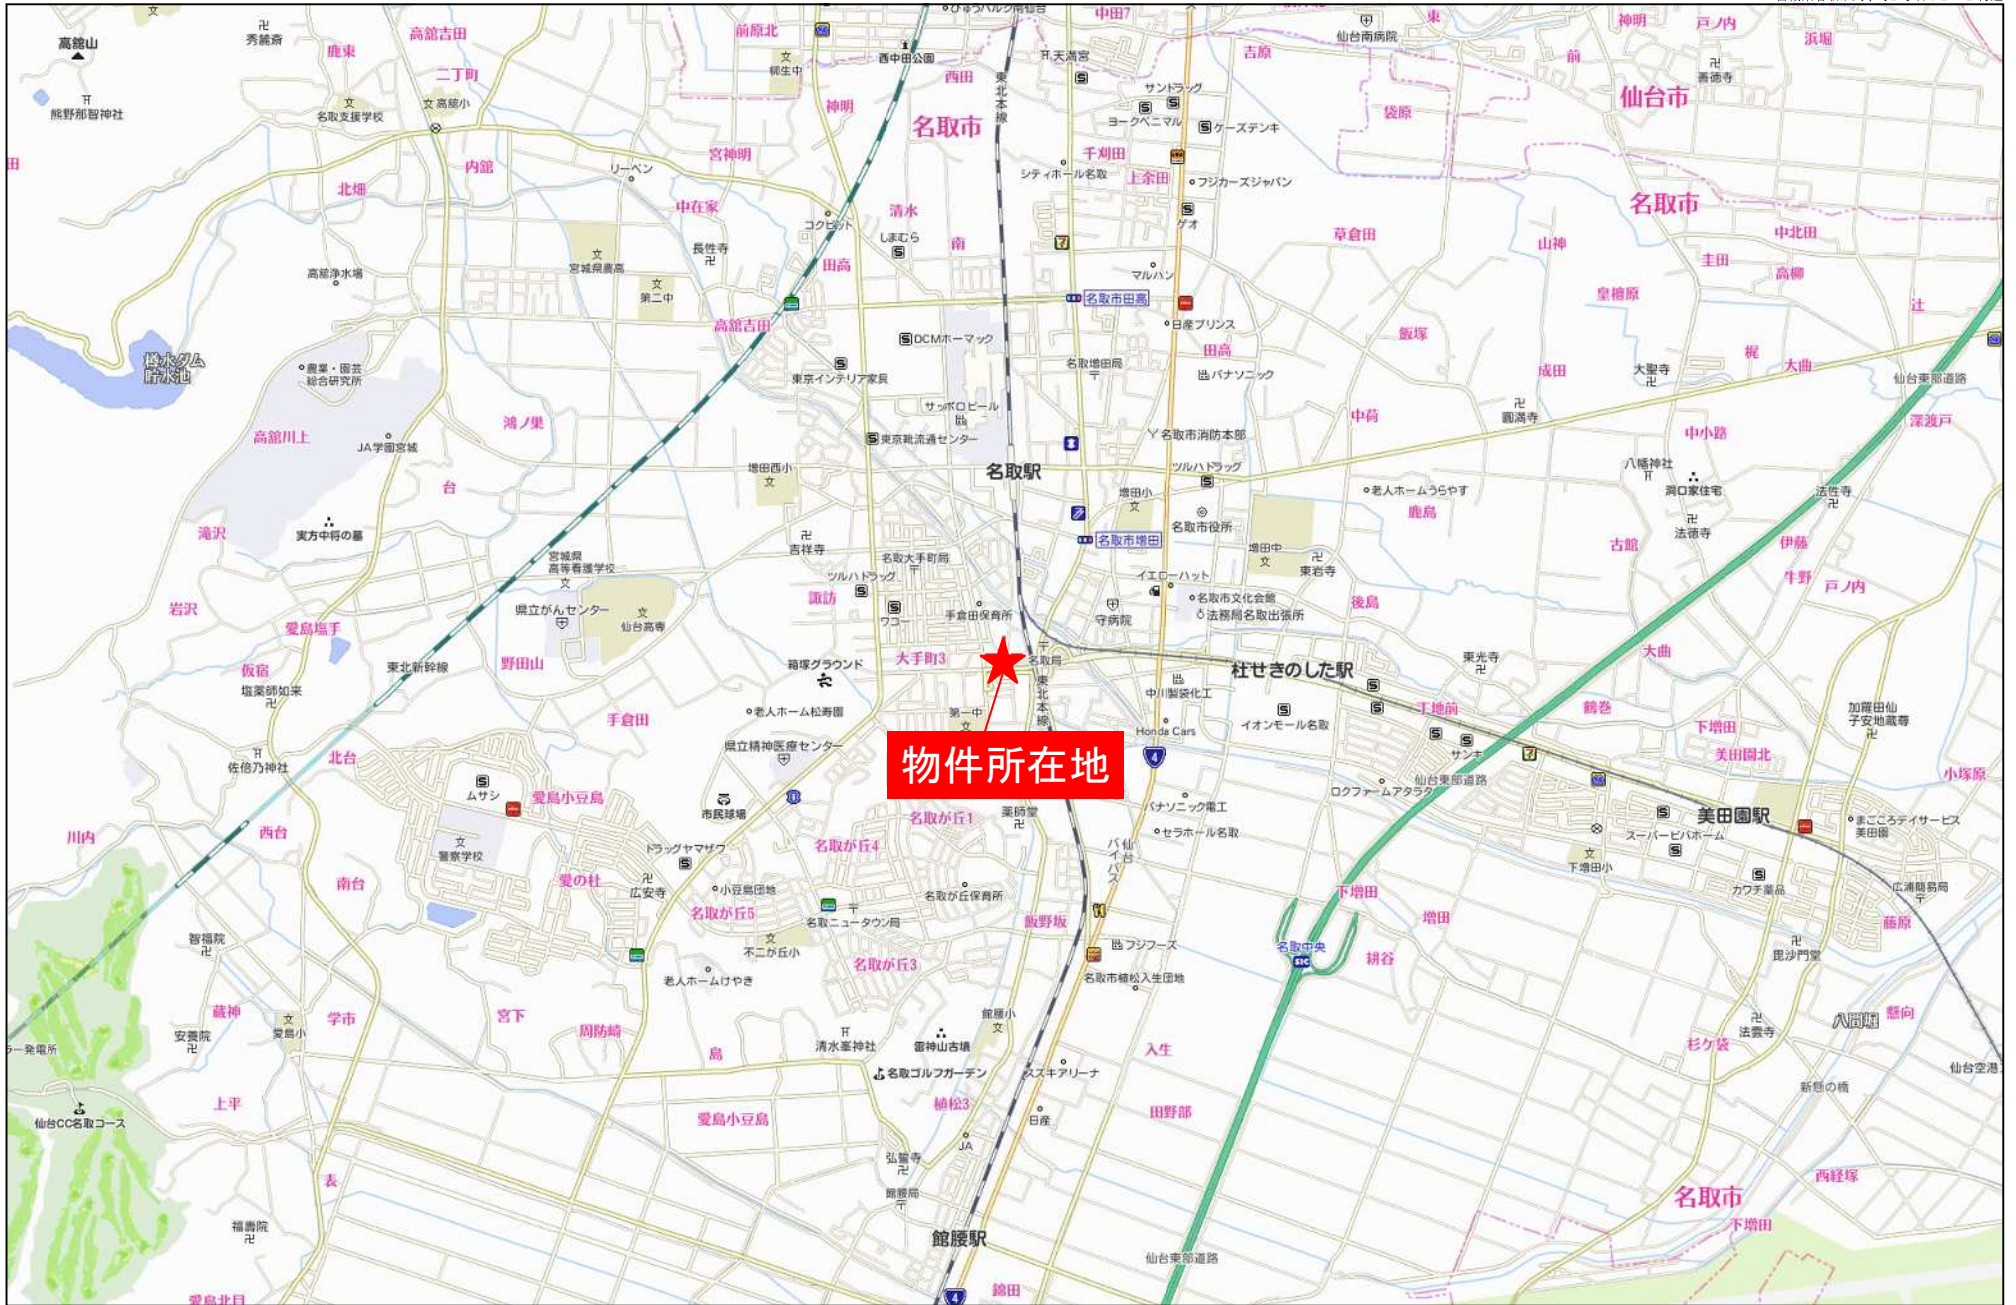

物件所在地

70 m

1.1 km