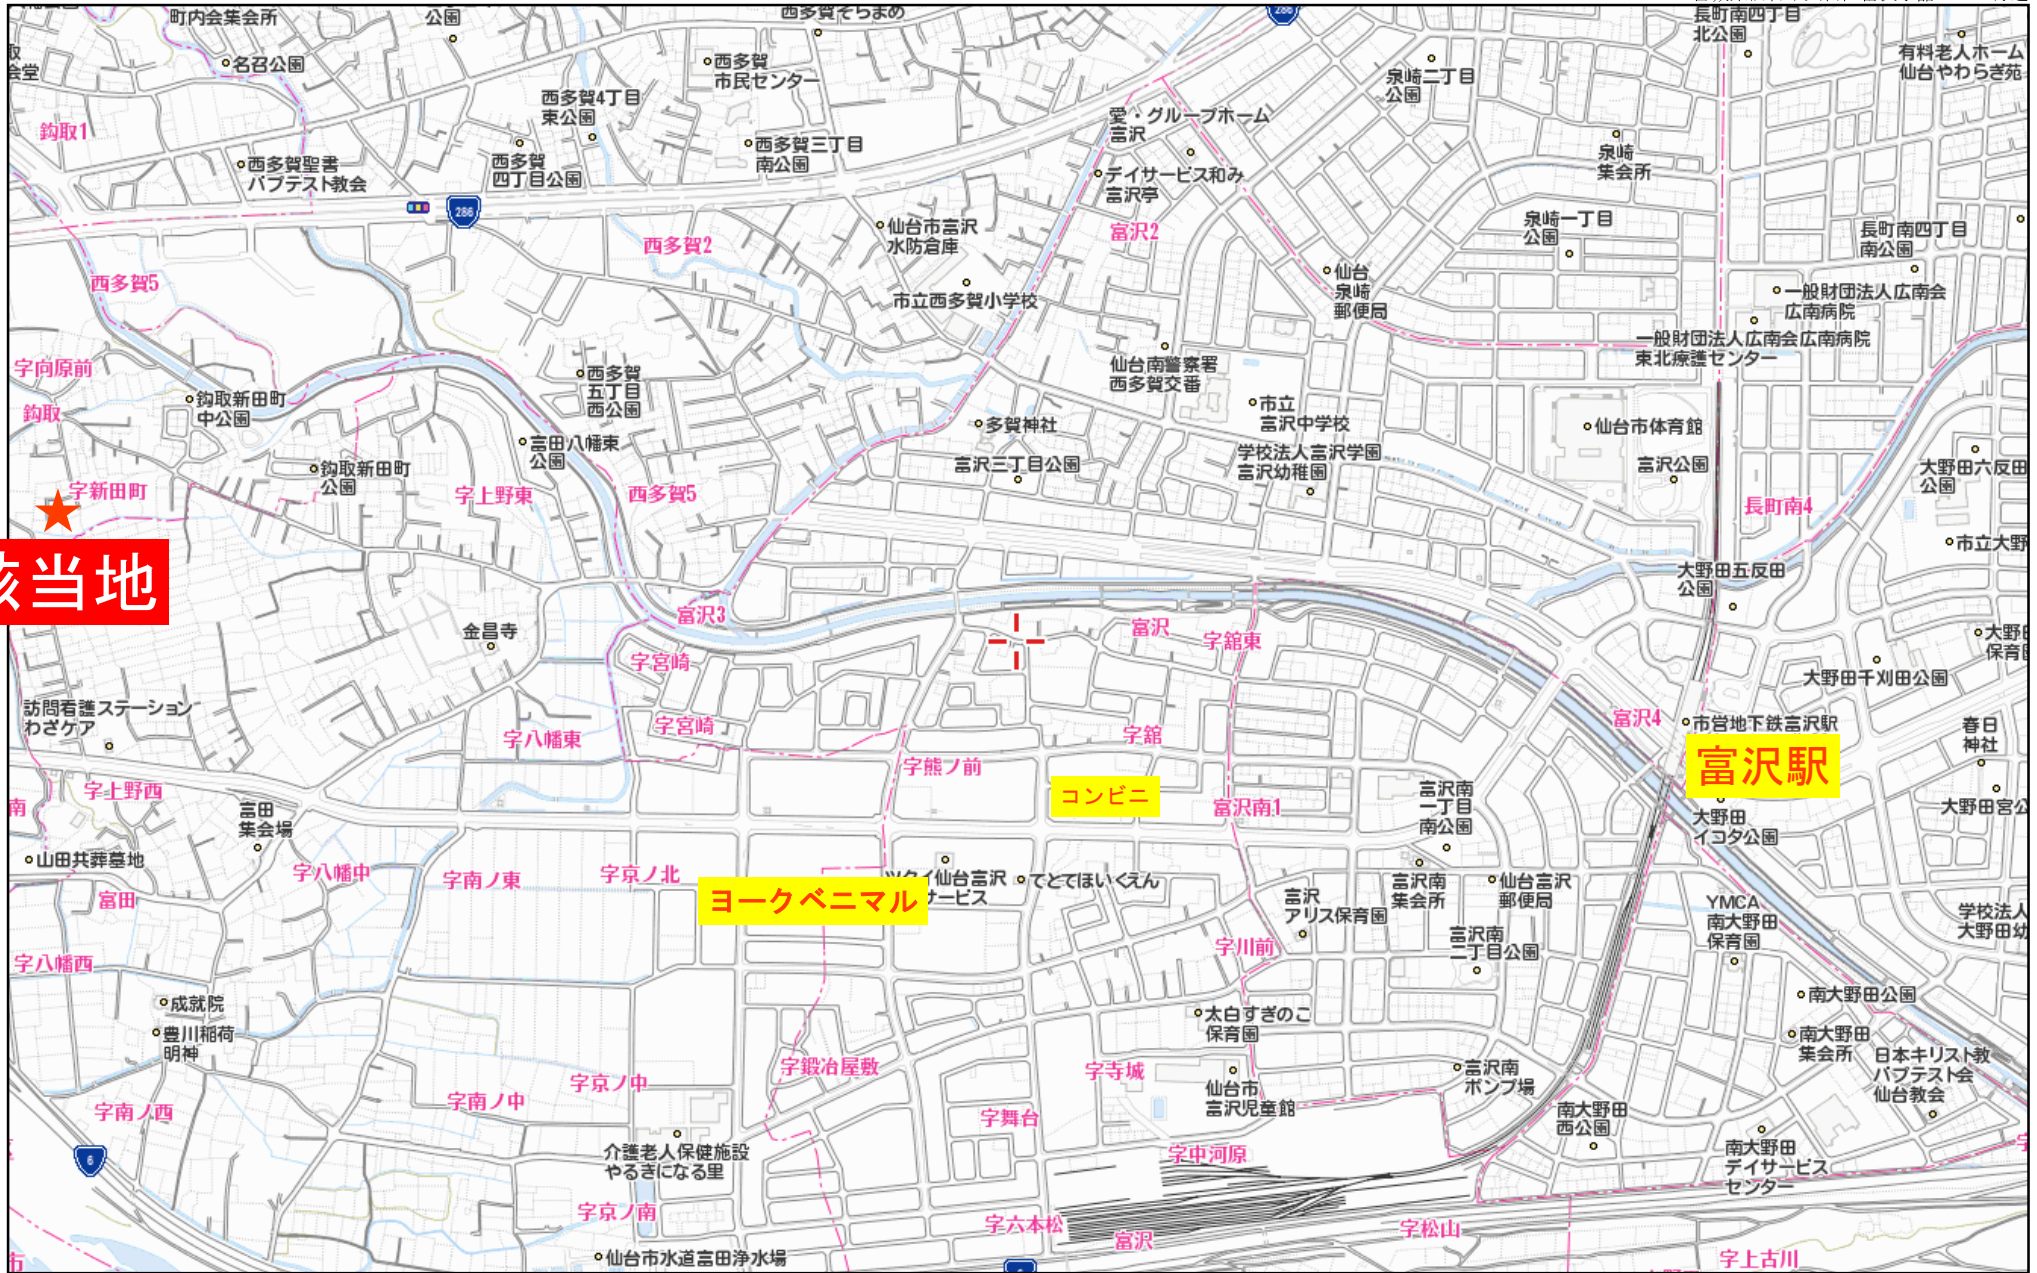

50 m

該当地

富沢駅

コンビニ

ヨークベニマル