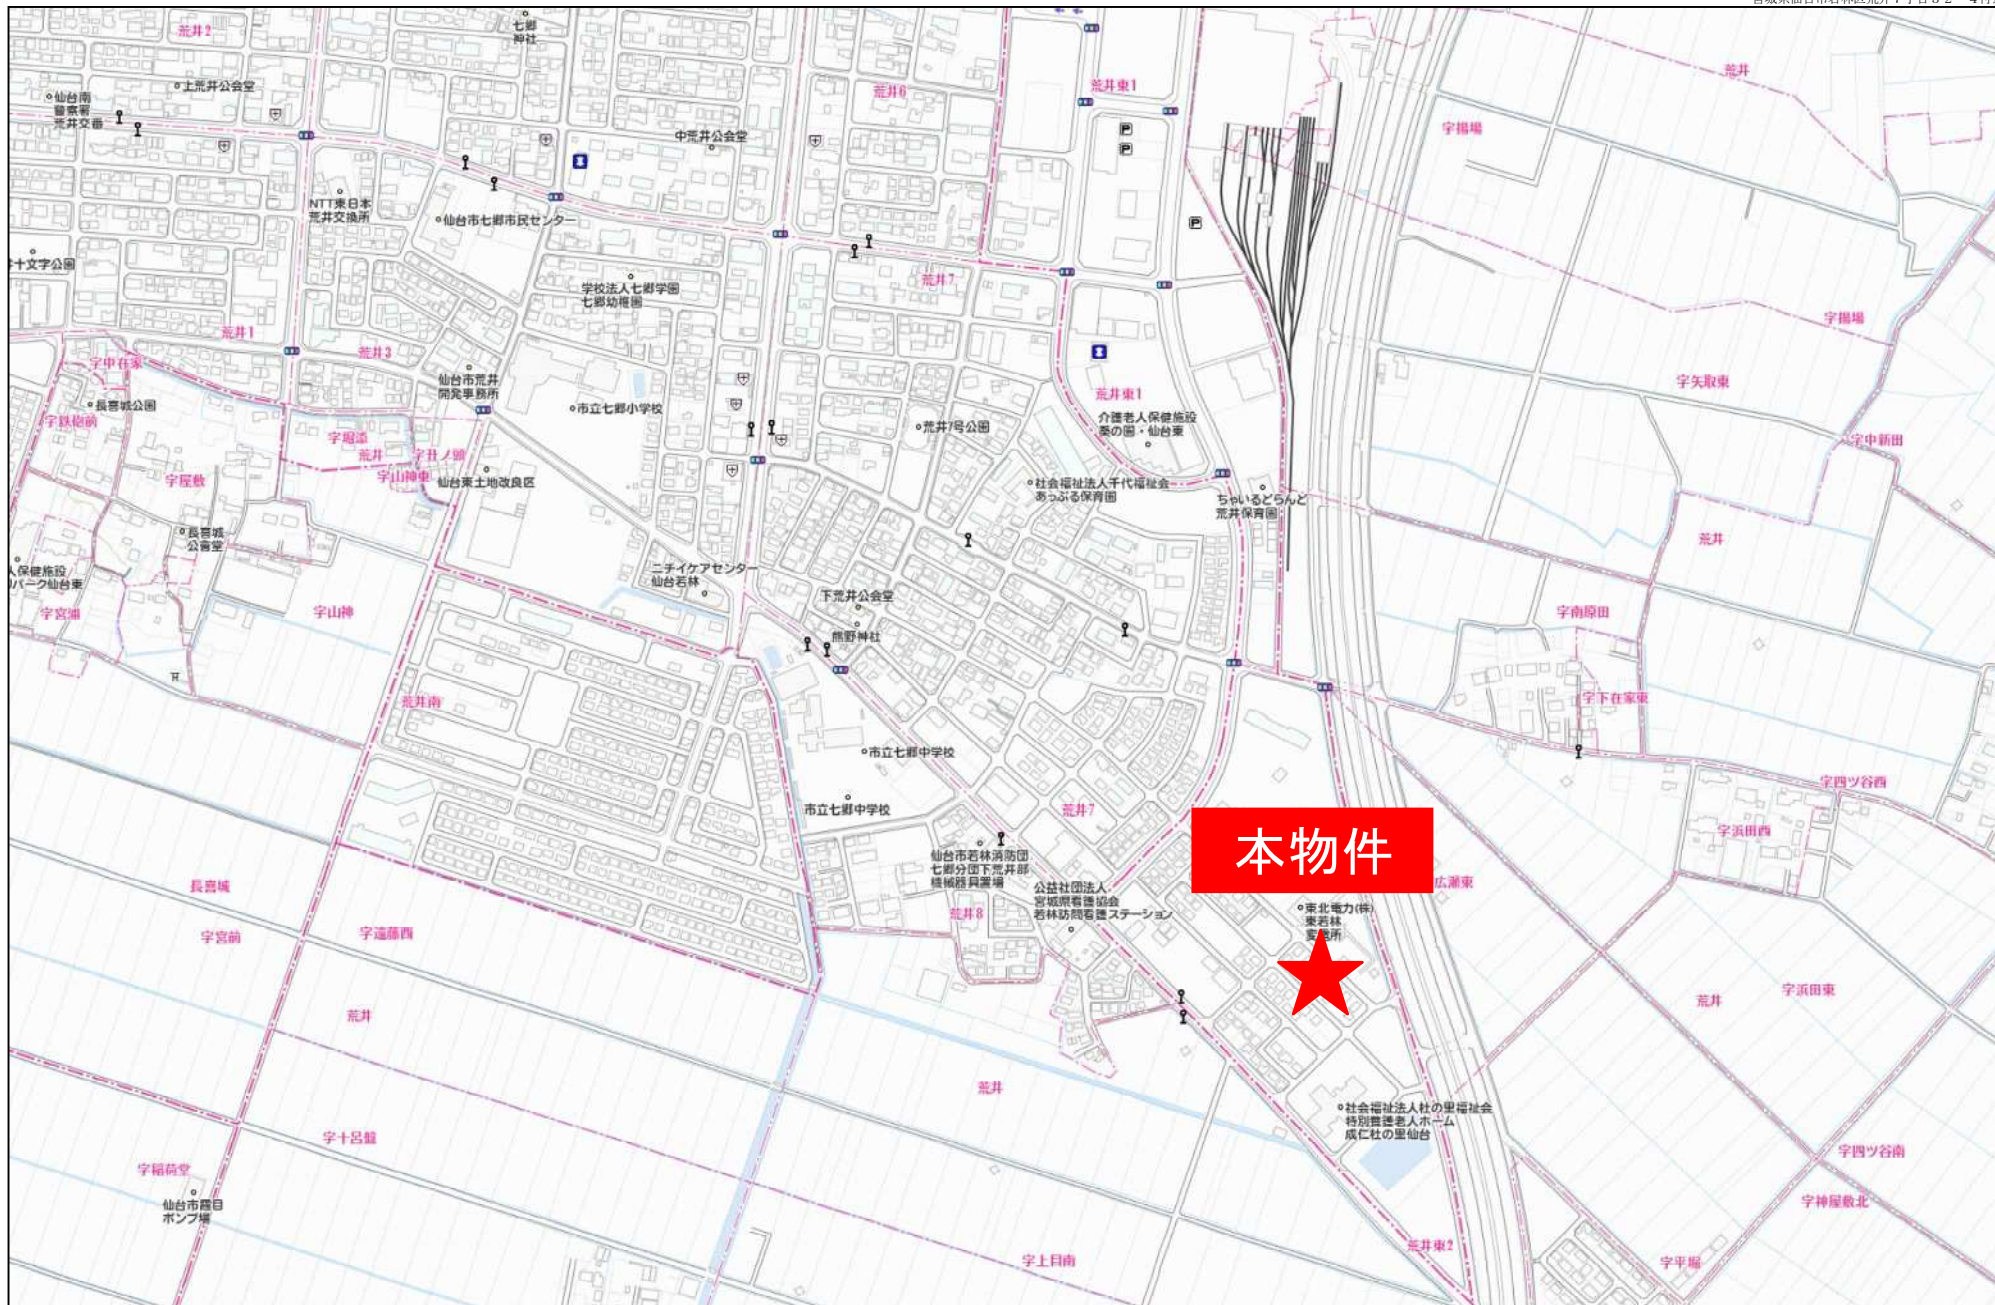

本物件

荒井東2丁目

70m

本物件

280m