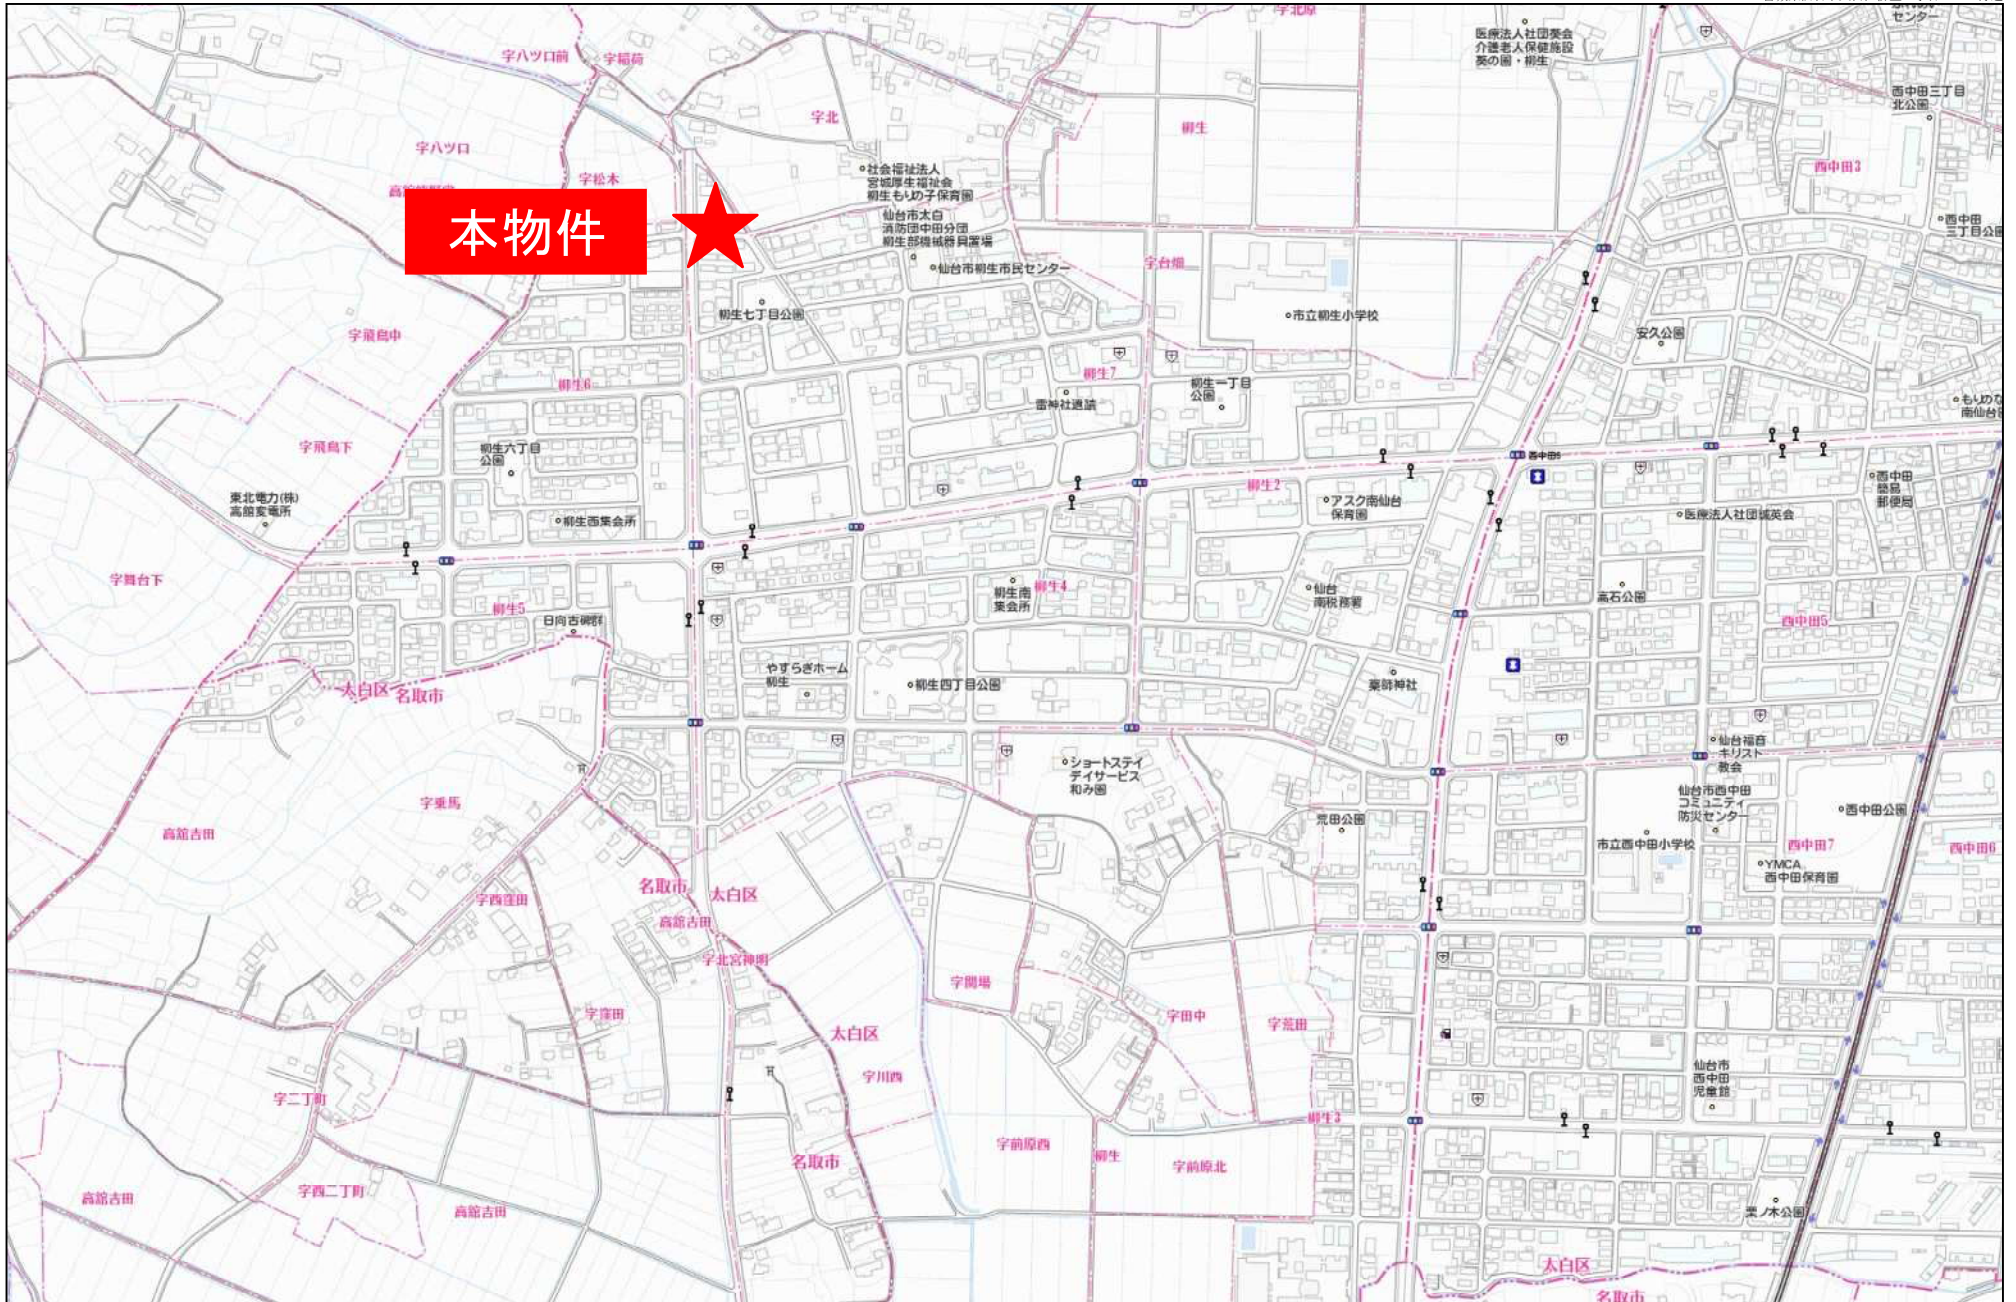

本物件

アムニティライフ21

70m

本物件

280m