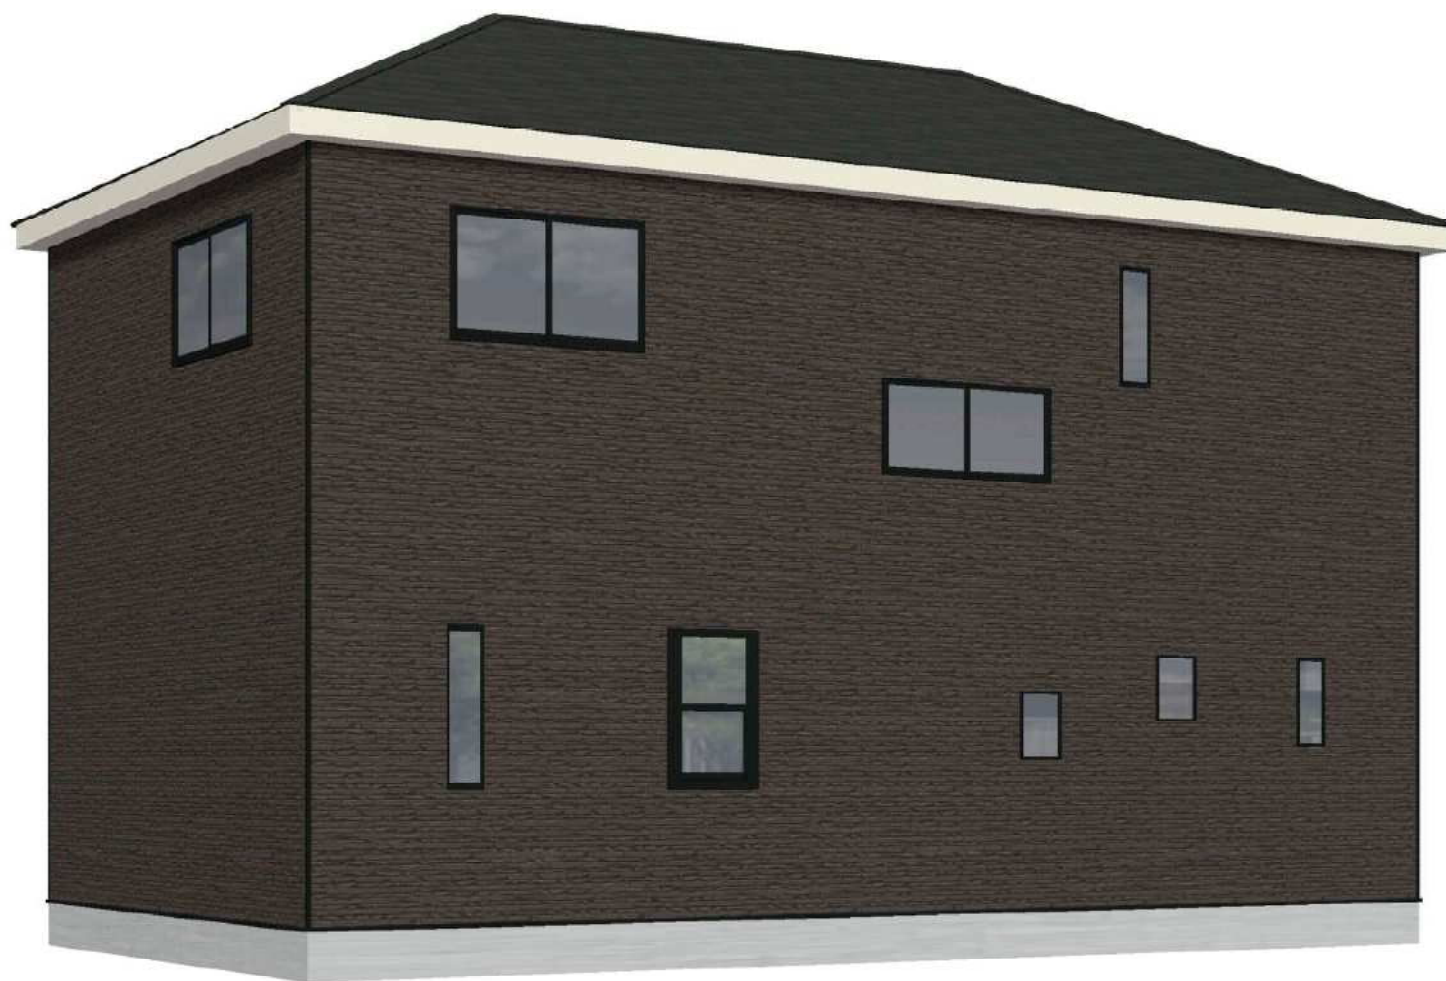

外壁材

■セラディール親水14 フランウェーブ
CW1628GC MWコンフォートプラン

外壁材

■セラディール・親水14 フランウェーブ
CW1628GC MWコンフォートプラン

配置図

2F : 53.46㎡

1F : 51.84㎡