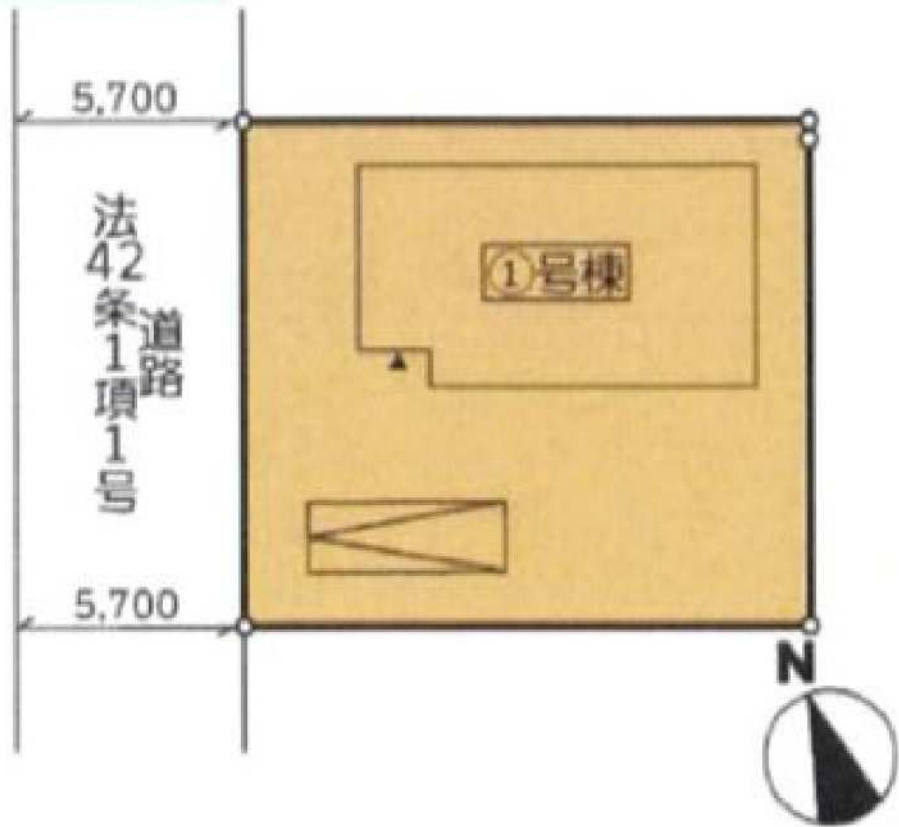

外壁材

■セラディール親水14 フランウェーブ
CW1628GC MWコンフォートプラン

外壁材

■セラディール・親水14 フランウェーブ
CW1628GC MWコンフォートプラン

配置図

2F : 53.46㎡

1F : 51.84㎡